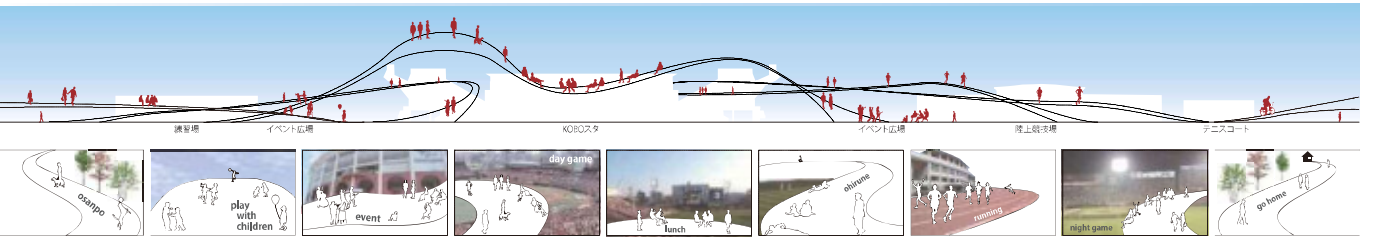

**2016実務者の部  
最優秀賞受賞作品**

**Junction Park**

JSCA 東北支部設立 30 周年記念事業「構造デザインコンテスト」

古代ギリシャに始まった競技場は、競技者とそれを観戦する観衆との関係からすり鉢の顧客の形となり、競技場が大きくなるにつれて競技場を形成する壁も周辺と隔絶するように巨大化されてきました。この宮城野運動公園も野球場、競技場がそれぞれ大きな壁に囲まれ、中での様子を垣間見ることができず、一体の公園として集合するメリットを活かしていません。そこで、市民が散歩やジョギングをしたり、リラックスしたりできる場として、公園の中で孤立した野球場・競技場とのつながりを感じることのできる「ミチ」を提案します。浮遊する「ミチ」は必要に応じて原形を構成しながら、さまざまな場に多様なプログラムを作り出し、人や周辺環境をコネクトする、ジャンクションパークを形成します。

運動公園や隣接公園を一体化  
この宮城野運動公園も野球場、競技場がそれぞれ大きな壁に囲まれ、中での様子を垣間見ることができず、一体の公園として集合するメリットを活かしていません。そこで、市民が散歩やジョギングをしたり、リラックスしたりできる場として、公園の中で孤立した野球場・競技場とのつながりを感じることのできる「ミチ」を提案します。浮遊する「ミチ」は必要に応じて原形を構成しながら、さまざまな場に多様なプログラムを作り出し、人や周辺環境をコネクトする、ジャンクションパークを形成します。

**1 “ミチ”が紡ぐ屋根**

**2 楽天主場の良さを継承**

**3 立地条件を最大限に活用**

**シンプルな構造ユニットを組み合わせる**