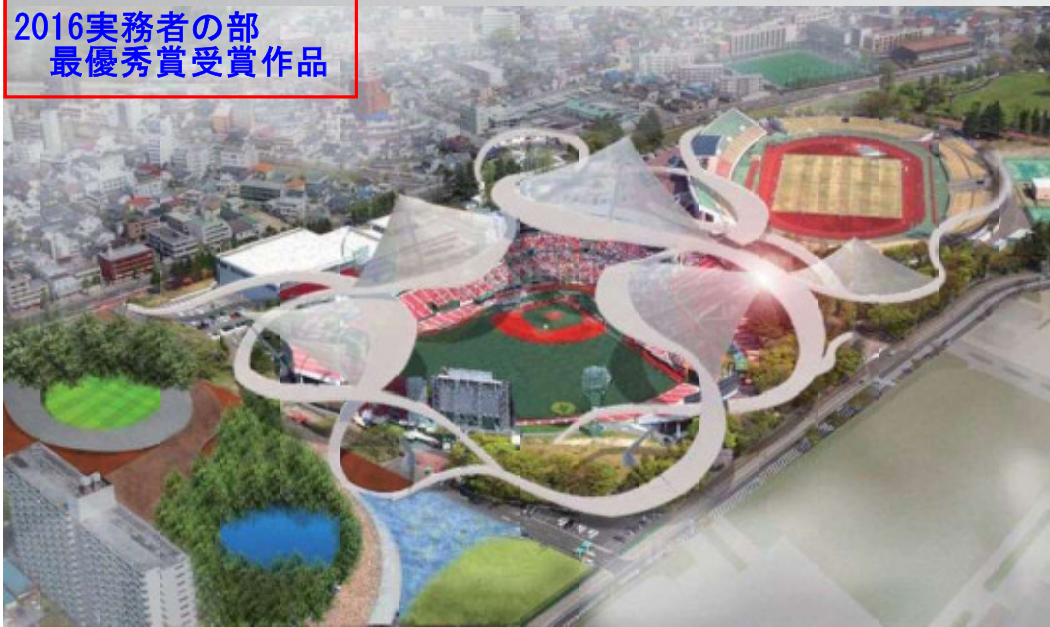

**2016実務者の部  
最優秀賞受賞作品**

**Junction Park**

JSCA 東北支部設立 30 周年記念事業「構造デザインコンテスト」

古代ギリシャに始まった競技場は、競技者とそれを観戦する観衆との関係からすり鉢の顧客の形となり、競技場が大きくなるにつれて競技場を形成する壁も周辺と隔絶するように巨大化されてきました。この宮城野運動公園も野球場、競技場がそれぞれ大きな壁に囲まれ、中での様子を垣間見ることができず、一体の公園として集合するメリットを活かしていません。そこで、市民が散歩やジョギングをしたり、リラックスしたりできる場として、公園の中で孤立した野球場・競技場とのつながりを感じることのできる「ミチ」を提案します。浮遊する「ミチ」は必要に応じて原形を構成しながら、さまざまな場に多様なプログラムを作り出し、人や周辺環境をコネクトする、ジャンクションパークを形成します。

運動公園や隣接公園を一体化  
この宮城野運動公園も野球場、競技場がそれぞれ大きな壁に囲まれ、中での様子を垣間見ることができず、一体の公園として集合するメリットを活かしていません。そこで、市民が散歩やジョギングをしたり、リラックスしたりできる場として、公園の中で孤立した野球場・競技場とのつながりを感じることのできる「ミチ」を提案します。浮遊する「ミチ」は必要に応じて原形を構成しながら、さまざまな場に多様なプログラムを作り出し、人や周辺環境をコネクトする、ジャンクションパークを形成します。