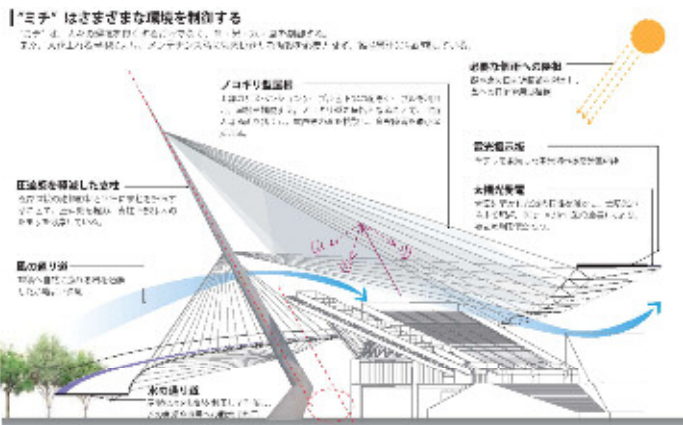

**2016実務者の部  
最優秀賞受賞作品**

**Junction Park**

JSCA 東北支部設立 30 周年記念事業「構造デザインコンテスト」

古代ギリシャに始まった競技場は、競技者とそれを観戦する観衆との関係からすり鉢の顧客の形となり、競技場が大きくなるにつれて競技場を形成する壁も周辺と隔絶するように巨大化されてきました。この宮城野運動公園も野球場、競技場がそれぞれ大きな壁に囲まれ、中での様子を垣間見ることができず、一体の公園として集合するメリットを活かしていません。そこで、市民が散歩やジョギングをしたり、リラックスしたりできる場として、公園の中で孤立した野球場・競技場とのつながりを感じることのできる「ミチ」を提案します。浮遊する「ミチ」は必要に応じて原形を構成しながら、さまざまな場に多様なプログラムを作り出し、人や周辺環境をコネクトする、ジャンクションパークを形成します。

運動公園や隣接公園を一体化  
この宮城野運動公園も野球場、競技場がそれぞれ大きな壁に囲まれ、中での様子を垣間見ることができず、一体の公園として集合するメリットを活かしていません。そこで、市民が散歩やジョギングをしたり、リラックスしたりできる場として、公園の中で孤立した野球場・競技場とのつながりを感じることのできる「ミチ」を提案します。浮遊する「ミチ」は必要に応じて原形を構成しながら、さまざまな場に多様なプログラムを作り出し、人や周辺環境をコネクトする、ジャンクションパークを形成します。

**1 “ミチ”が紡ぐ屋根**

**2 楽天主場の良さを継承**

**3 立地条件を最大限に活用**

**シンプルな構造ユニットを組み合わせる**